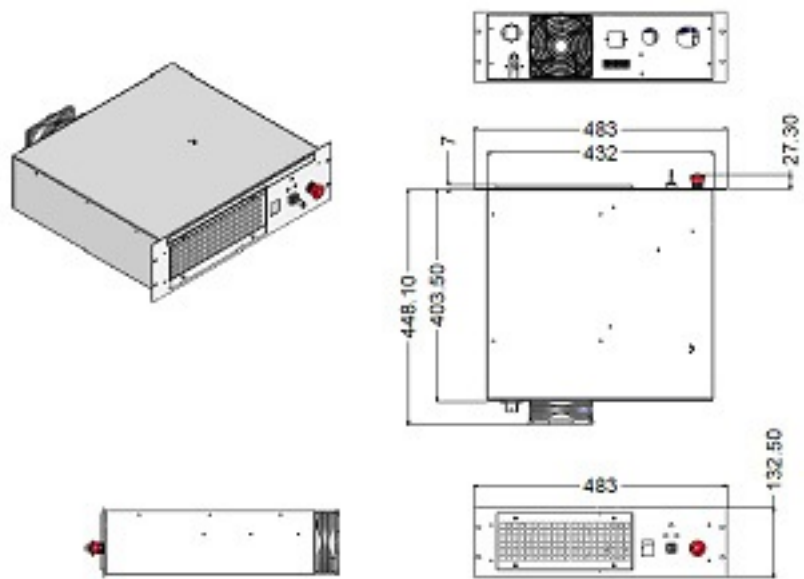

Lasit FiberFly® 20W. Bilden visar de ingående delarna, skannerhuvud, styrenhet och PC dator.

Lasit FiberFly® 20W. Mått på skannerhuvudet.

Lasit FiberFly® 20W. Mått på styrenheten.