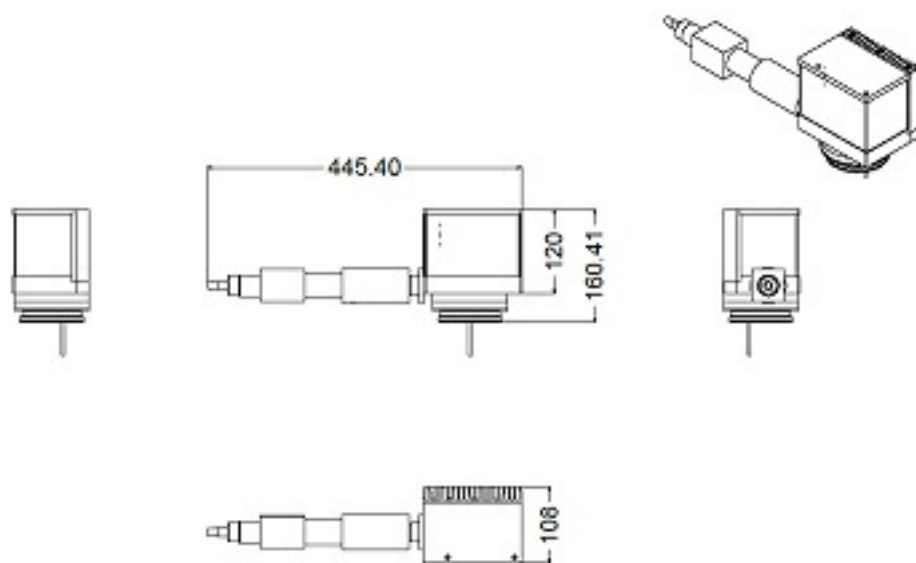

Lasit FiberFly® 20W. Bilden visar de ingående delarna, skannerhuvud, styrenhet och PC dator.

Lasit FiberFly® 20W. Mått på skannerhuvudet.

Lasit FiberFly® 20W. Mått på styrenheten.